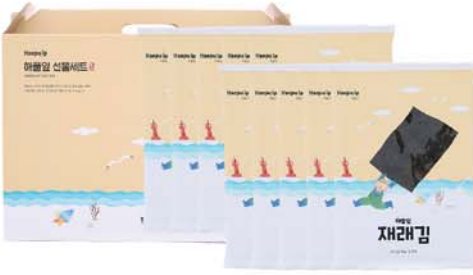

케이스 : 상하판케이스+쇼핑백

1BOX 6 set

비온뒤첫소금 프리미엄 2호 ₩85,000

구 성 : 3년묵은 천일염(병) 135g x 1
프리미엄 구운소금/함초소금/토판염(병) 150g x 2
신안천일염(봉) 400g x 2

케이스 : 상하판케이스+쇼핑백

1BOX 6 set

가공식품선물세트

해물요 전장김 선물세트 ₩40,000